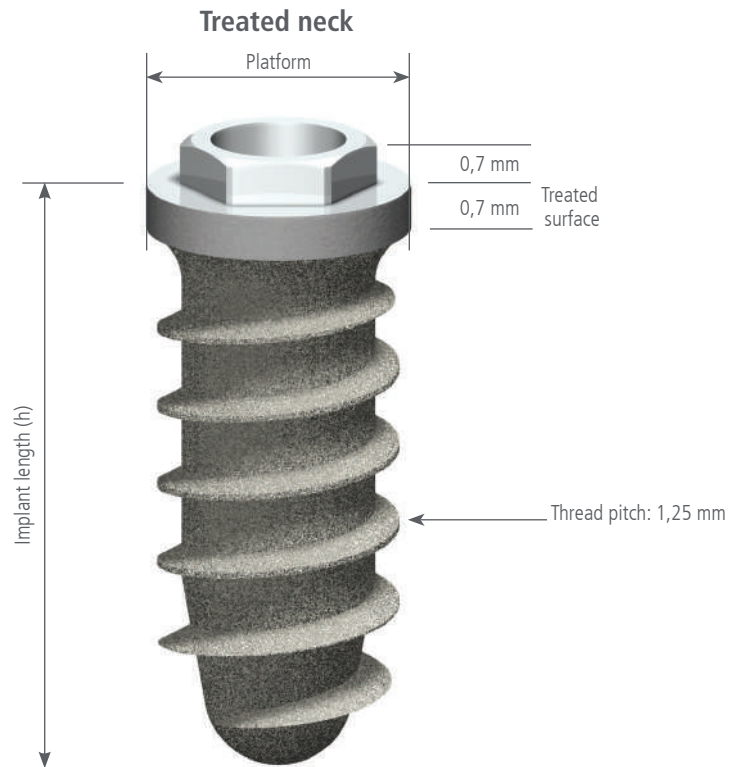

Tixos Cylindrical

External hex.

4.1

Platform

4.1

Platform

5.0

Platform

	Implant Ø3,3 mm	Implant Ø3,75 mm	Implant Ø5,0 mm
External hex. length	0,7 mm	0,7 mm	0,7 mm
Core Ø	2,6 mm	3,0 mm	4,0 mm
Apex Ø	1,8 mm	2,3 mm	3,45 mm
Thread pitch	1,25 mm	1,25 mm	1,25 mm
Implant length (h)	Code	Code	Code
8,0 mm	//	09ITX3708	09ITX5008
10,0 mm	09ITX3310	09ITX3710	09ITX5010
11,5 mm	09ITX3311	09ITX3711	09ITX5011
13,0 mm	09ITX3313	09ITX3713	09ITX5013
16,0 mm	09ITX3316	09ITX3716	//